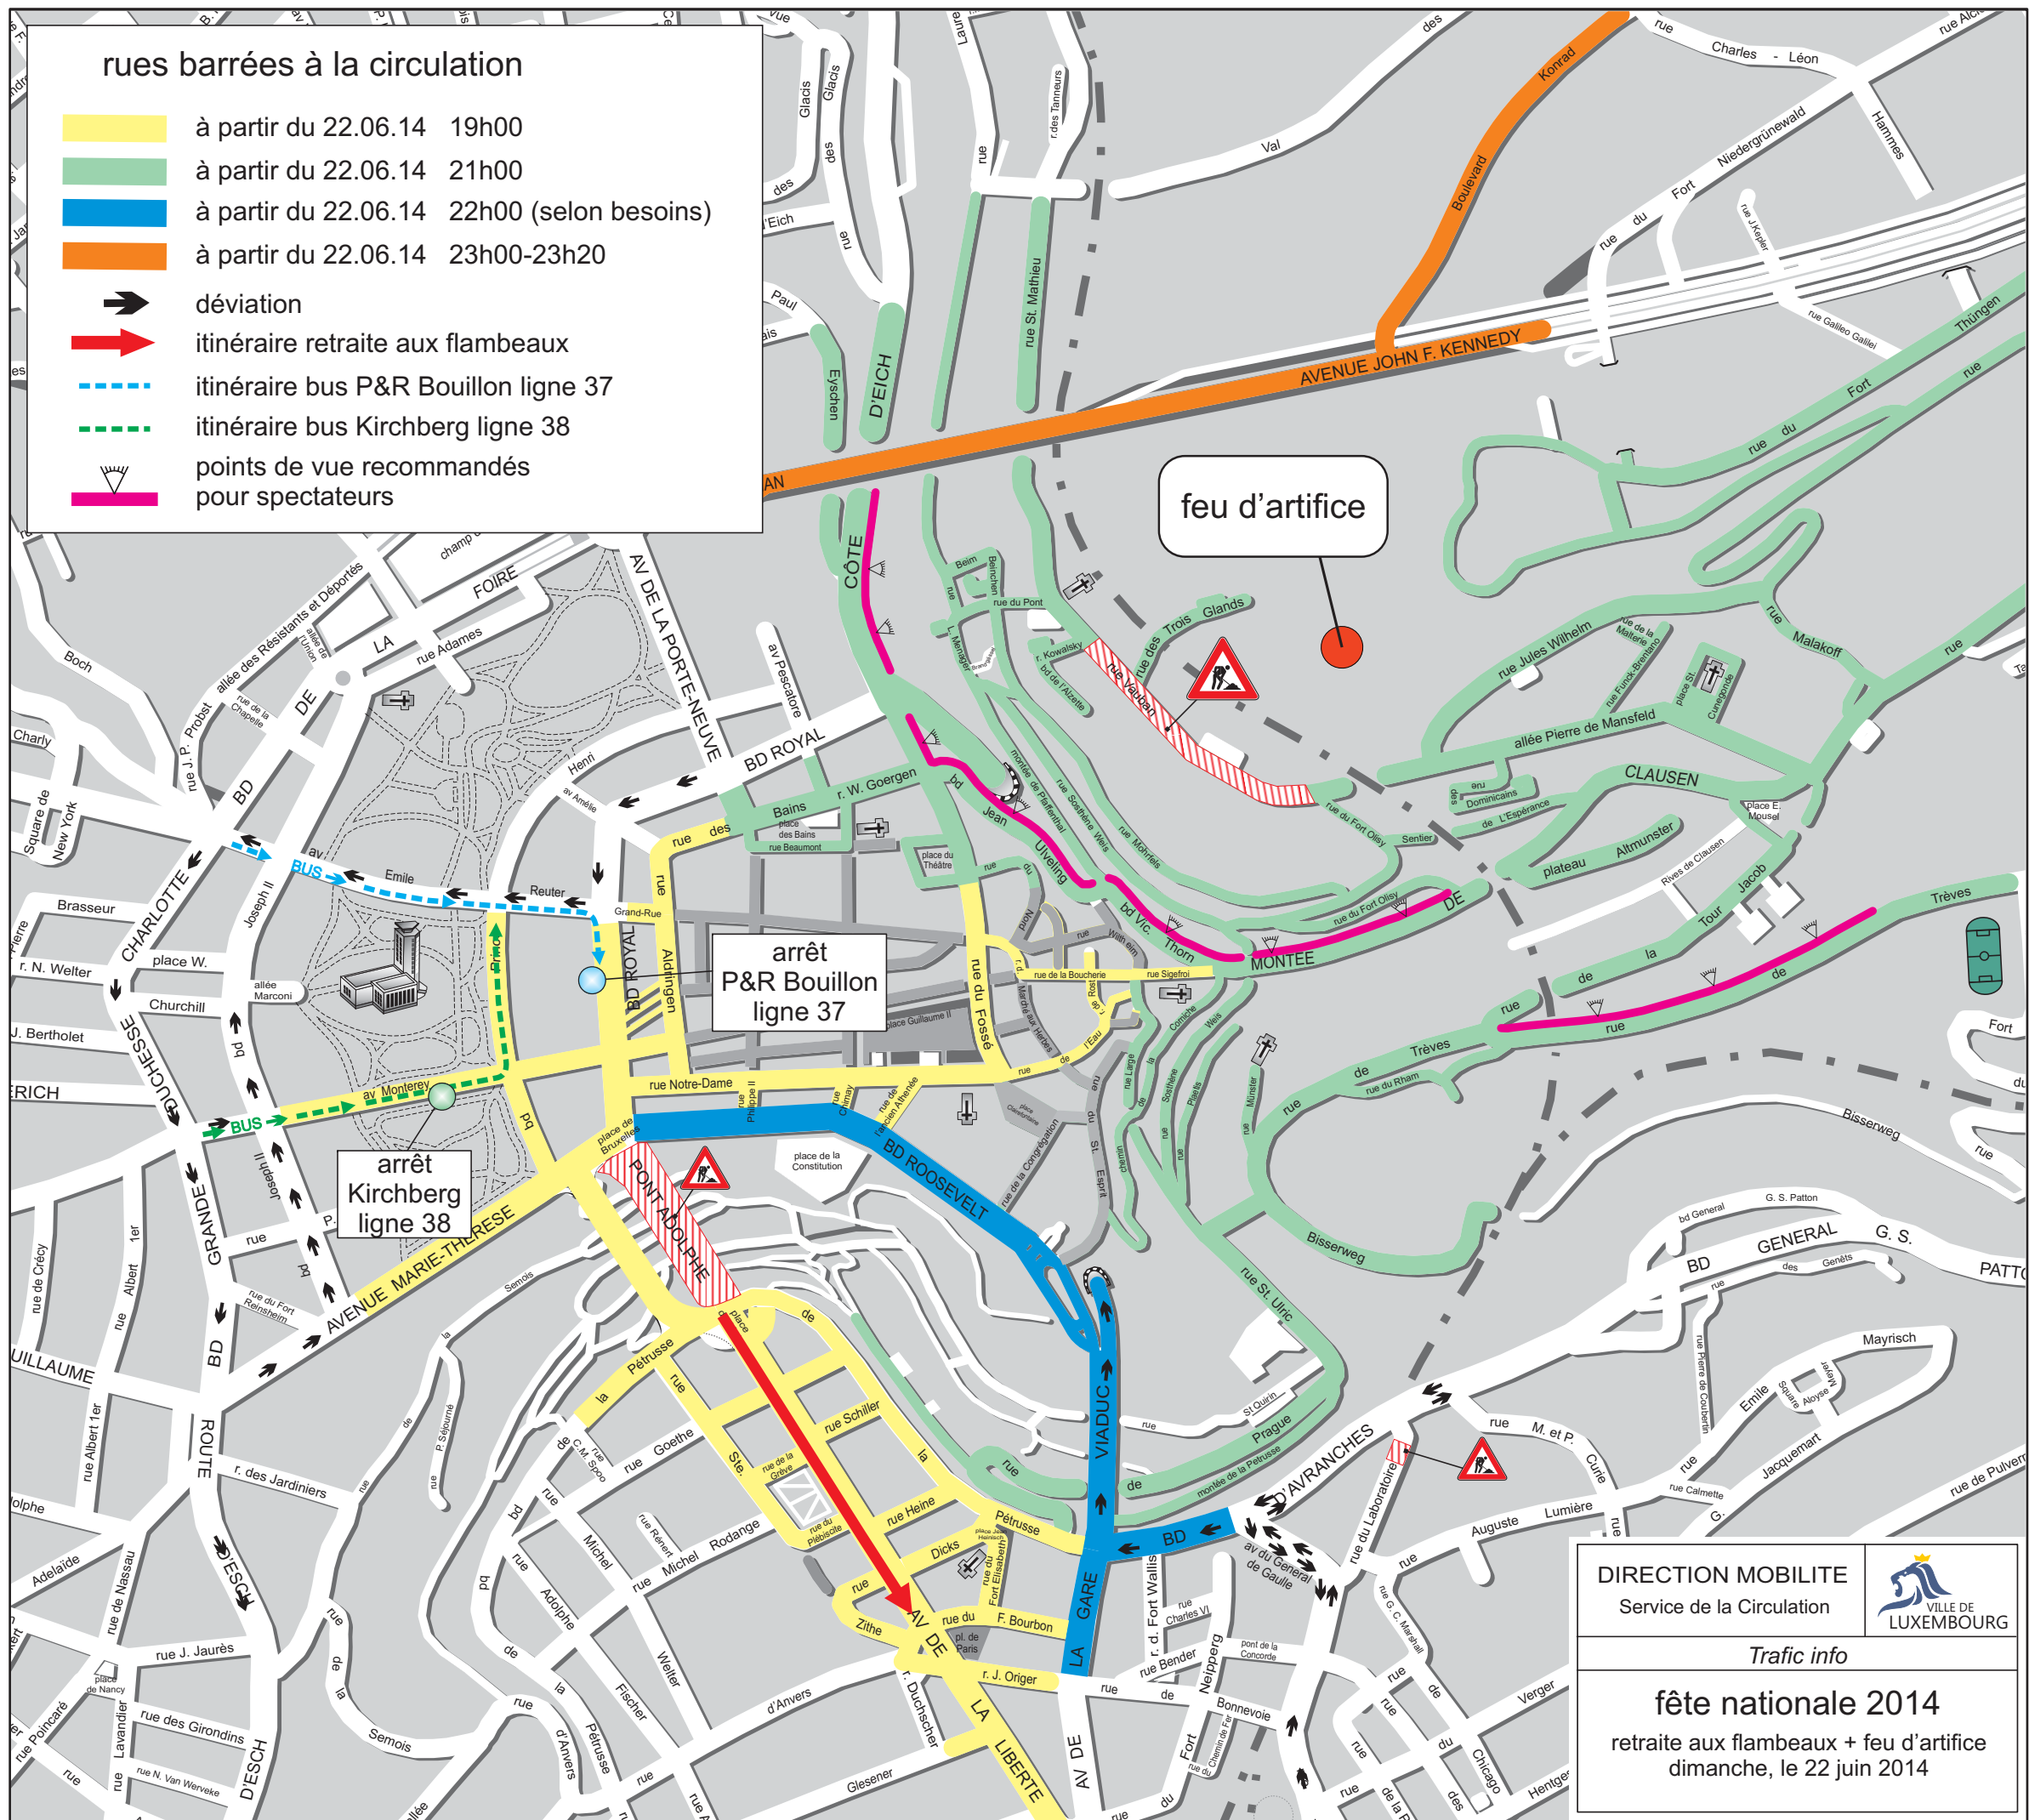

## rues barrées à la circulation

-  à partir du 22.06.14 19h00
-  à partir du 22.06.14 21h00
-  à partir du 22.06.14 22h00 (selon besoins)
-  à partir du 22.06.14 23h00-23h20
-  déviation
-  itinéraire retraite aux flambeaux
-  itinéraire bus P&R Bouillon ligne 37
-  itinéraire bus Kirchberg ligne 38
-  points de vue recommandés pour spectateurs

<p><b>DIRECTION MOBILITE</b> Service de la Circulation</p>	 <b>VILLE DE LUXEMBOURG</b>
<p><i>Trafic info</i></p>	
<p><b>fête nationale 2014</b> retraite aux flambeaux + feu d'artifice dimanche, le 22 juin 2014</p>	